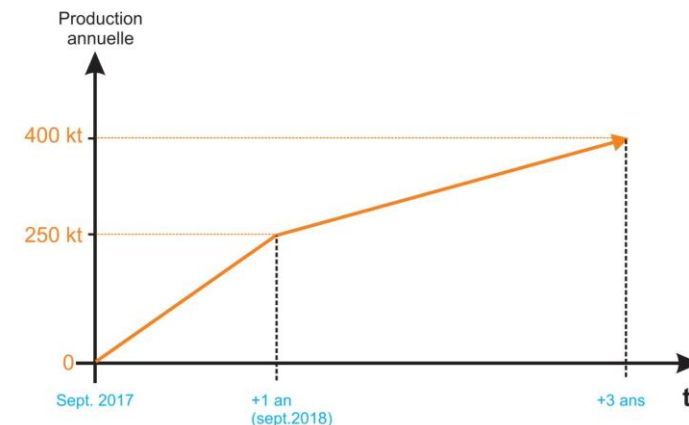

LAMINOIRS DES LANDES

Usine de Tarnos: démarrage de la production

**Communication au SPPPI “Estuaire de l’Adour”
Juillet 2019**

Démarrage de la production – Etat d’avancement

- **Essais des équipements : en cours / fin estimée fin 2019**
- **Date prévisionnelle de démarrage de la production: en cours**
- **Rappel des objectifs de production:**
 - Fin 2019: 100 ktonnes de tôles par an
 - Fin 2020: 200 ktonnes de tôles par an
- **Trafic portuaire et approvisionnement:**
 - 12 navires depuis 2019:
 - Tonnage reçu: 40 000 tonnes
- **Embauches: 70 personnes**