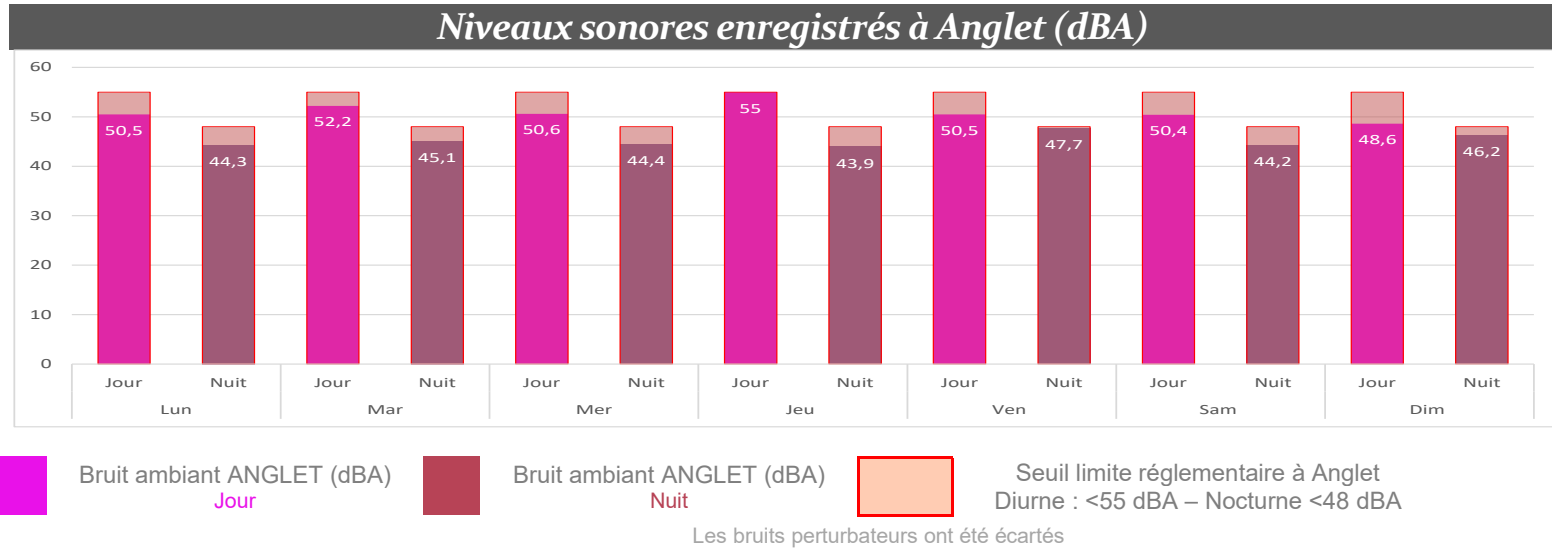

Bulletin d'information BRUIT

BULLETIN HEBDOMADAIRE – JUIN 2026 – SEMAINE 25

Plaintes enregistrées

N°	Date	Objet	Explicatif	Ville	Heure
2731	14/06/2026	Bruit	Très forte toute la nuit	Boucau	
2732	16/06/2026	Bruit	Mesuré sur un sonomètre non officiel: le bruit est entre 50/55 et 60 db de bruit ambiant (sans lâchage de ferraille, passage de véhicule et de bruits industriels).	Anglet	15h00
2733	18/06/2026	Odeur/Bruit	C'est vous qui savez, regardez l'heure et vos activités, pollueurs !	Anglet	18/06/2026 à 16h10
2734	18/06/2026	Bruit	Comme d'habitude, bruit des bips bips insupportables jours/nuits par intermittence Quasi-constamment	Boucau	18/06/2026 20h
2735	18/06/2026	Bruit	Depuis quelques jours très forte	Boucau	18/06/26 à 20h
2736	19/06/2026	Bruit	Il est 22H50 et l'usine Celsa fait un boucan d'enfer ! alerte pollution sonore !!	Anglet	19/06/2026 22H52
2737	20/06/2026	Odeur	Pourriez-vous sur la base de cette photo demander à l'usine CELSA ce qu'ils envoient dans l'atmosphère un samedi midi ? difficile de dire que ce n'est pas eux...	Anglet	20/06/2026 à 13H30
2738	20/06/2026	Bruit	boucan infernal de l'usine celsa particulièrement à 17h53.	Anglet	20/06/2026 après midi et pic à 17H53
2739	20/06/2026	Odeur	Gaz de ville	Boucau	20 juin 2026 à 23h20

Observations : Les activités CELSA n'ont fait l'objet d'aucun dépassement du seuil d'émergence au point de surveillance installé dans le quartier d'Anglet. Toutes les plaintes bruit sont en analyse. La réponse à la plainte 2737 a déjà été communiquée.