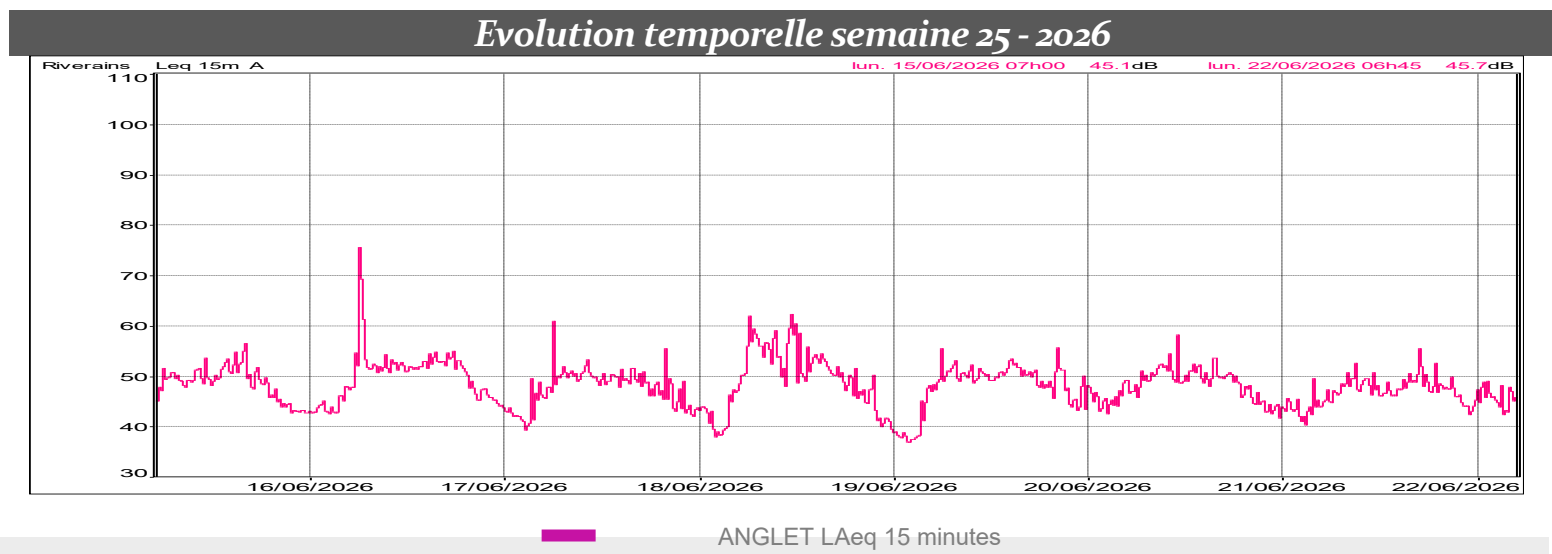

Bulletin d'information BRUIT

BULLETIN HEBDOMADAIRE – JUIN 2026 – SEMAINE 25

Plaintes enregistrées

N°	Date	Objet	Explicatif	Ville	Heure
2731	14/06/2026	Bruit	Très forte toute la nuit	Boucau	
2732	16/06/2026	Bruit	Mesuré sur un sonomètre non officiel: le bruit est entre 50/55 et 60 db de bruit ambiant (sans lâchage de ferraille, passage de véhicule et de bruits industriels).	Anglet	15h00
2733	18/06/2026	Odeur/Bruit	C'est vous qui savez, regardez l'heure et vos activités, pollueurs !	Anglet	18/06/2026 à 16h10
2734	18/06/2026	Bruit	Comme d'habitude, bruit des bips bips insupportables jours/nuits par intermittence Quasi-constamment	Boucau	18/06/2026 20h
2735	18/06/2026	Bruit	Depuis quelques jours très forte	Boucau	18/06/26 à 20h
2736	19/06/2026	Bruit	Il est 22H50 et l'usine Celsa fait un boucan d'enfer ! alerte pollution sonore !!	Anglet	19/06/2026 22H52
2737	20/06/2026	Odeur	Pourriez-vous sur la base de cette photo demander à l'usine CELSA ce qu'ils envoient dans l'atmosphère un samedi midi ? difficile de dire que ce n'est pas eux...	Anglet	20/06/2026 à 13H30
2738	20/06/2026	Bruit	boucan infernal de l'usine celsa particulièrement à 17h53.	Anglet	20/06/2026 après midi et pic à 17H53
2739	20/06/2026	Odeur	Gaz de ville	Boucau	20 juin 2026 à 23h20

Observations : Les activités CELSA n'ont fait l'objet d'aucun dépassement du seuil d'émergence au point de surveillance installé dans le quartier d'Anglet. Toutes les plaintes bruit sont en analyse. La réponse à la plainte 2737 a déjà été communiquée.

- PRODUCTION LE 16/06/2026 A 09H00 JUSQU'AU 16/06/2026 A 21H06
- PRODUCTION LE 17/06/2026 A 09H00 JUSQU'AU 17/06/2026 A 19H20
- PRODUCTION LE 18/06/2026 A 09H00 JUSQU'AU 18/06/2026 A 18H01
- PRODUCTION LE 19/06/2026 A 14H08 JUSQU'AU 22/06/2026 A 03H12

PRODUCTION LAMINOIR :

FONCTIONNEMENT EN 5 X 8 TOUTE LA SEMAINE. ARRET LE MERCREDI.